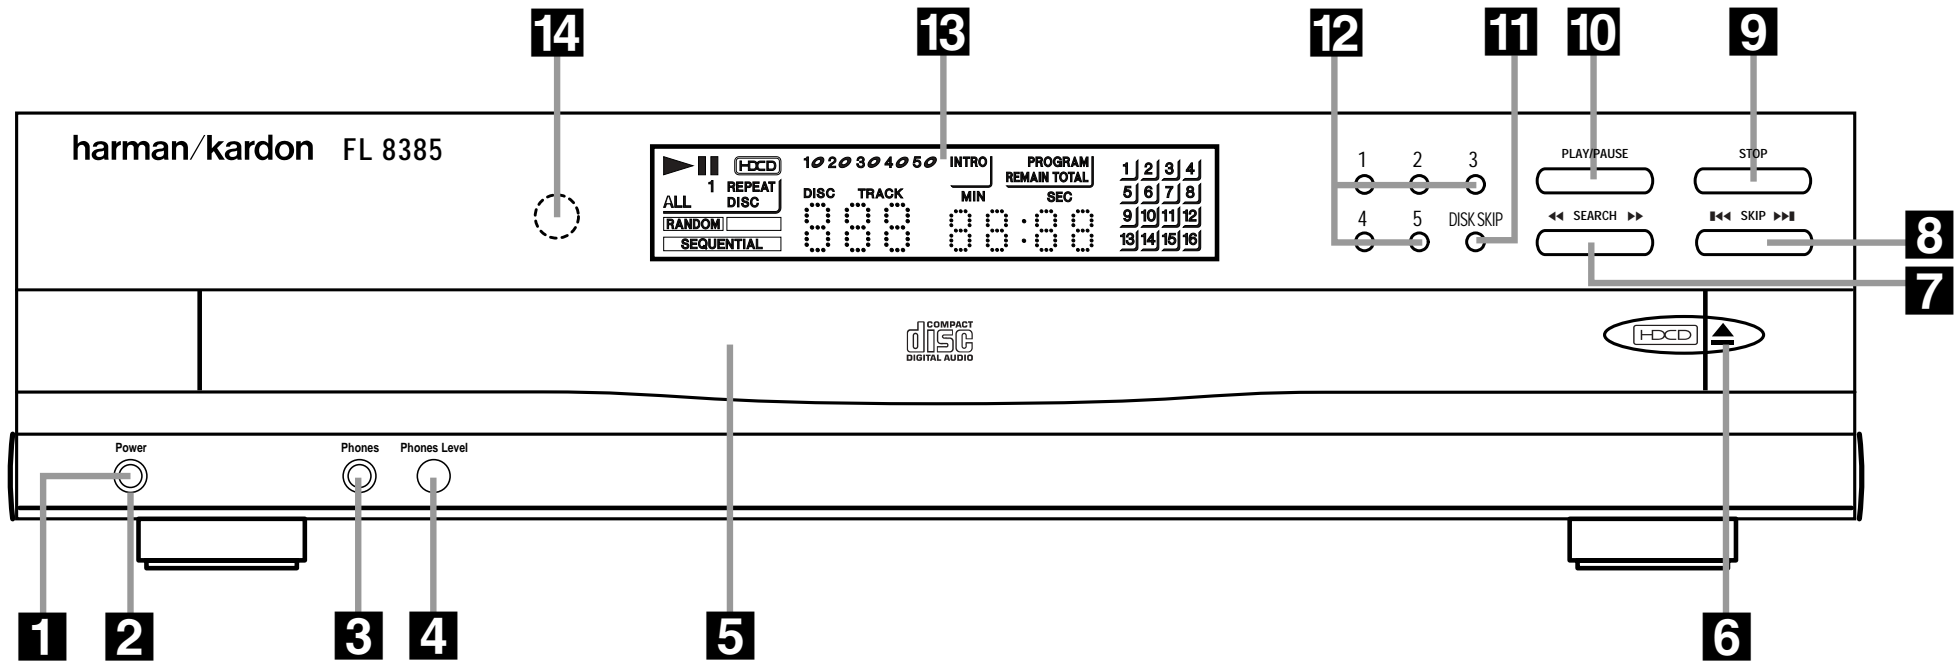

FL 8385 FRONT-PANEL CONTROLS

- 1** Power Switch
- 2** Status Mode Indicator
- 3** Headphones Jack
- 4** Headphones Level Control
- 5** CD Drawer

- 6** Open/Close Button
- 7** Search Button
- 8** Skip Button
- 9** Stop Button
- 10** Play/Pause Button

- 11** Disc Skip Button
- 12** Disc Select Buttons
- 13** Information Display
- 14** Remote Sensor